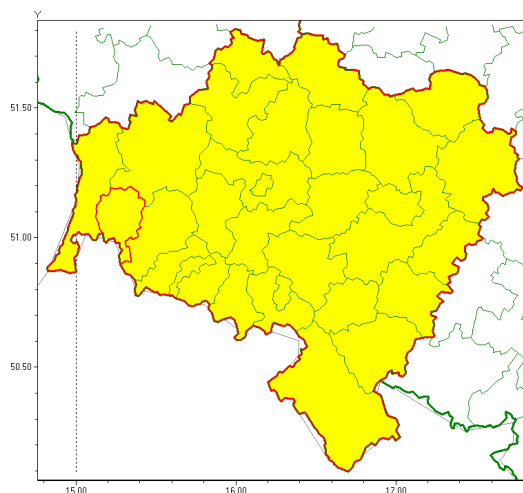

### Zasięg ostrzeżenia w województwie

Opady marznące

### Ostrzeżenie meteorologiczne Nr 80

<b>Nazwa biura</b>	IMGW-PIB Biuro Prognoz Meteorologicznych we Wrocławiu
<b>Zjawisko/stopień zagrożenia</b>	Opady marznące/ 1
<b>Obszar</b>	województwo dolnośląskie <b>powiat lubuski</b>
<b>Ważność</b>	od godz. 09:20 dnia 10.12.2020 do godz. 20:00 dnia 10.12.2020
<b>Przebieg</b>	Miejscami wystąpi i prognozuje się dalsze występowanie słabych opadów marznącego deszczu lub mrozi powodujących gołoledź.
<b>Prawdopodobieństwo wystąpienia zjawiska(%)</b>	80%
<b>Uwagi</b>	Brak.
<b>Dyrektor synoptyk IMGW-PIB</b>	Marek Kurowski
<b>Godzina i data wydania</b>	godz. 09:14 dnia 10.12.2020
<b>SMS</b>	IMGW-PIB OSTRZEŻENIE: MARZNĄCE OPADY/1 dolnośląskie/lubuski od 09:20/10.12 do 20:00/10.12.2020 marznące opady, drogi liskie.